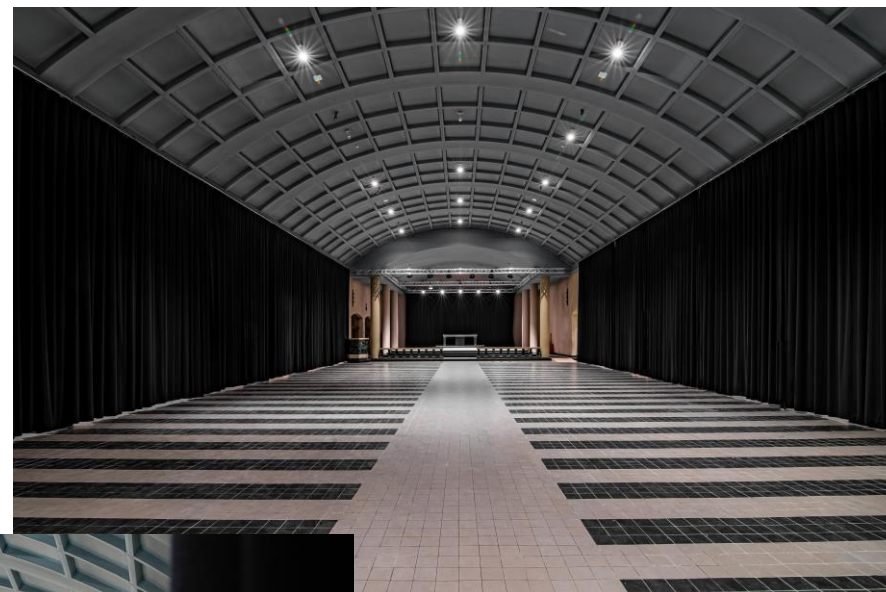

**Materiaallijst St. Jozefskerk**

1. Elektriciteit

2. Licht

- Showtec EASY 16 (handleiding aanwezig ter plaatse)

- 14 Briteq BT-Theatre 250 EZ

3. Algemeen materiaal

- 400 stoelen, 20 karren met 20 stoelen
- 12 partytafels met kar