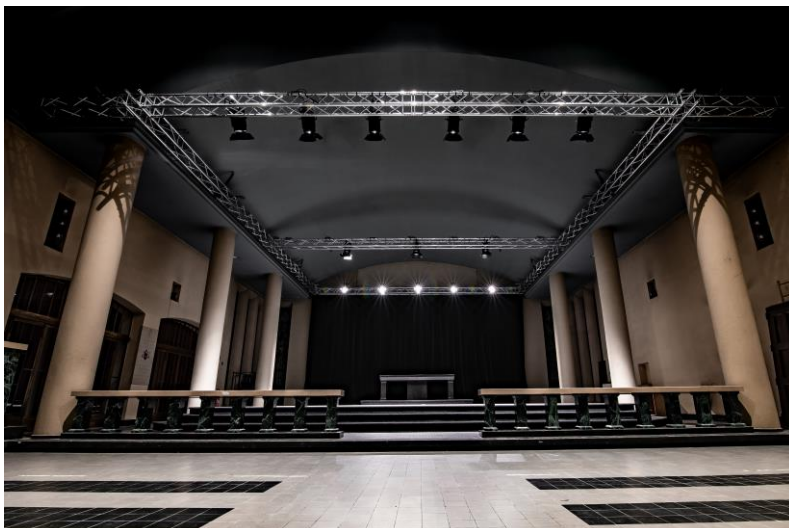

**Materiaallijst St. Jozefskerk**

1. Elektriciteit

2. Licht

- Showtec EASY 16 (handleiding aanwezig ter plaatse)

- 14 Briteq BT-Theatre 250 EZ

3. Algemeen materiaal

- 400 stoelen, 20 karren met 20 stoelen
- 12 partytafels met kar

- 4 bakfrigo's
- 2 kolomfrigo's
- 3 toegelementen
- 3 spoelbakken

- 30 café tafels met twee karren
- 120 plooi stoelen met twee karren

4. Winterkapel
  - a. 50 plooiestoelen met twee karren
  - b. 43 stoelen
  - c. 1 lessenaar