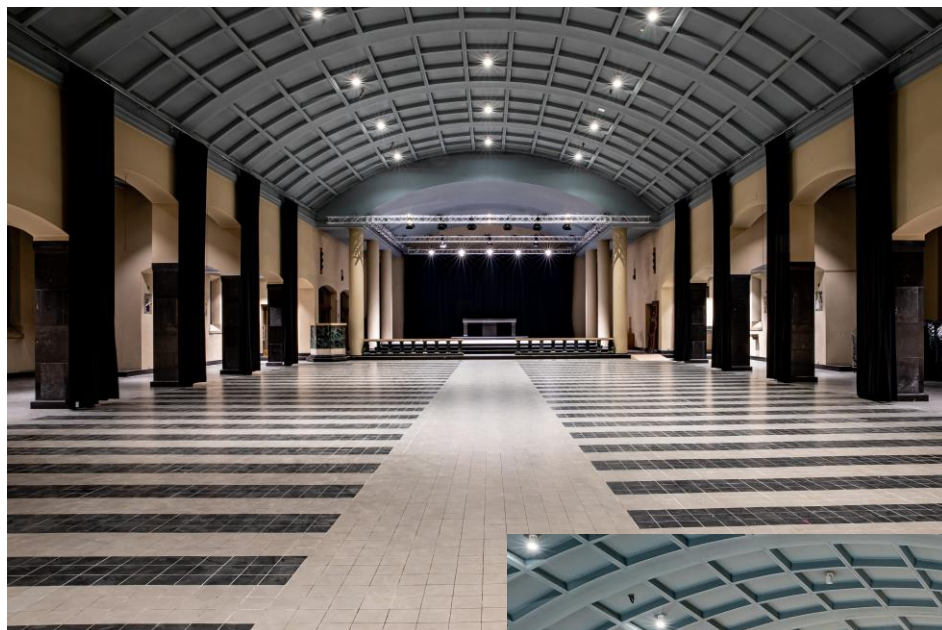

**Materiaallijst St. Jozefskerk**

1. Elektriciteit

2. Licht

- Showtec EASY 16 (handleiding aanwezig ter plaatse)

- 14 Briteq BT-Theatre 250 EZ

3. Algemeen materiaal

- 400 stoelen, 20 karren met 20 stoelen
- 12 partytafels met kar