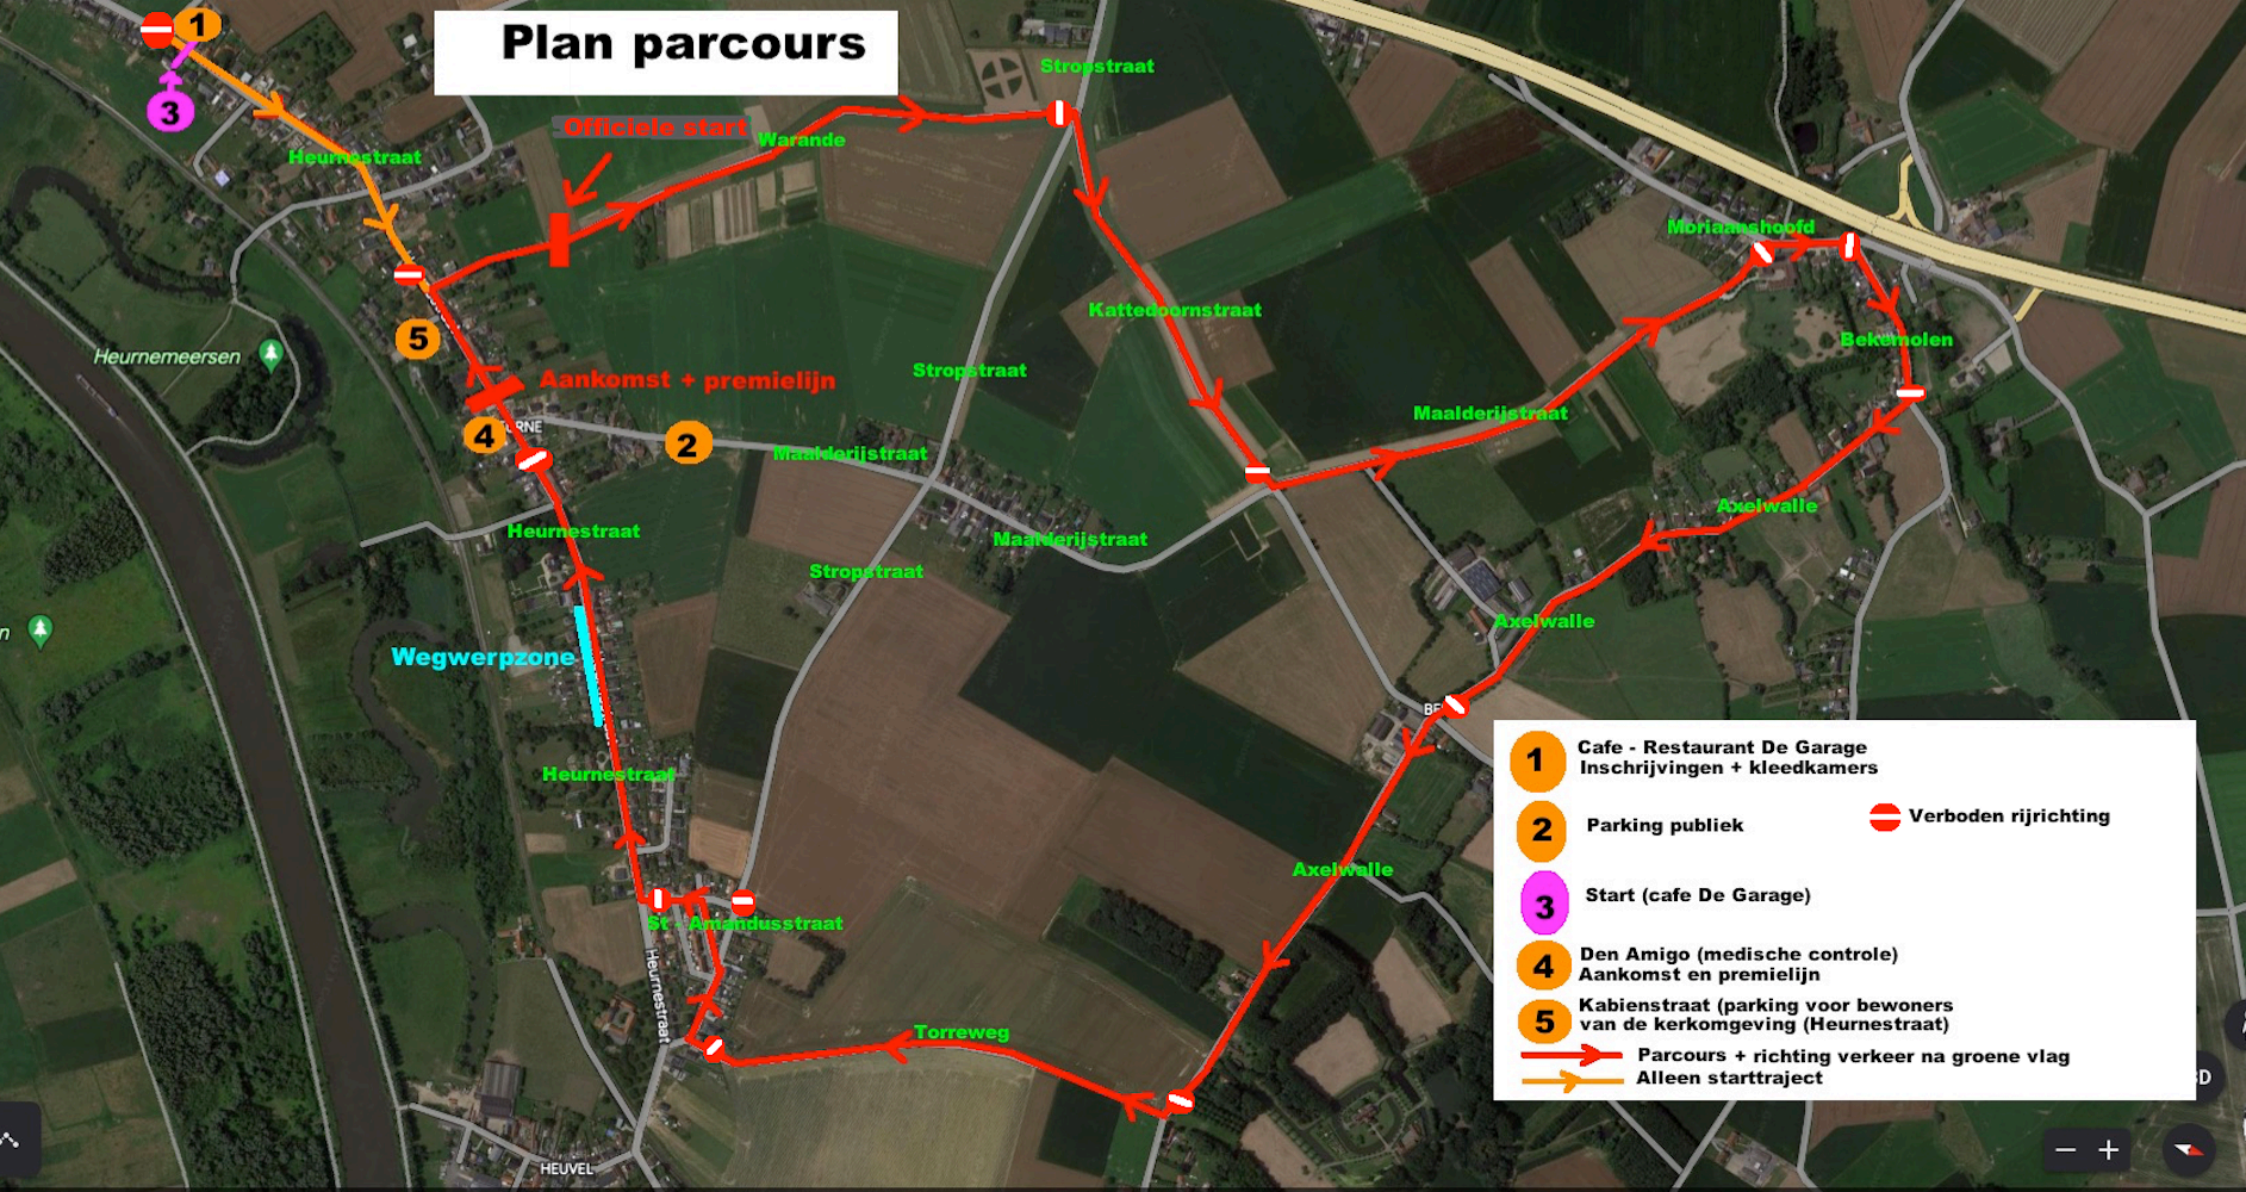

Plan parcours

- 1** Cafe - Restaurant De Garage
Inschrijvingen + kleedkamers
- 2** Parking publiek
- 3** Start (cafe De Garage)
- 4** Den Amigo (medische controle)
Aankomst en premiëlijn
- 5** Kabiënstraat (parking voor bewoners
van de kerkomgeving (Heurnestraat))
-  Parcours + richting verkeer na groene vlag
-  Alleen starttraject
-  Verboden rijrichting