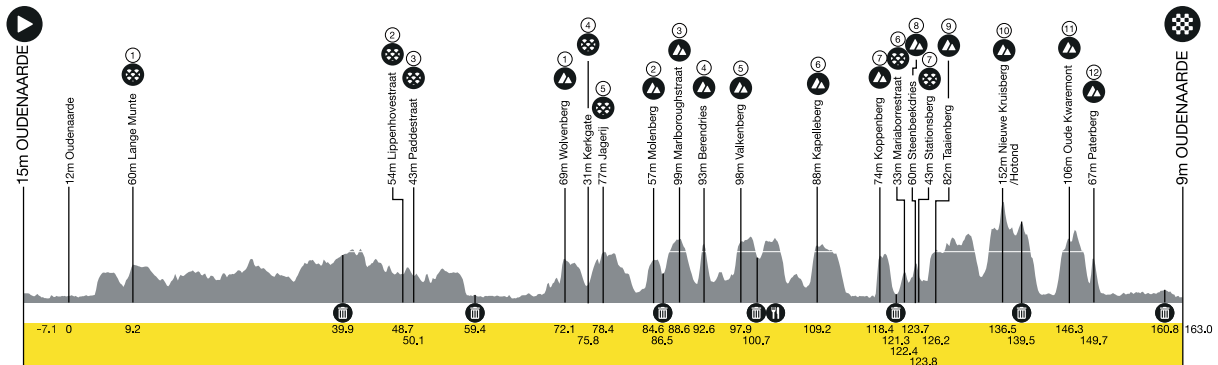

PARCOURS

ELITE VROUWEN

	km +	km -	36 km/h	38 km/h	40 km/h
Oost-Vlaanderen					
Oudenaarde					
Oudenaarde					
Start / Départ	-7.1		13:25	13:25	13:25
Eine	-3.5		13:33	13:33	13:34
Ename	-3.0		13:34	13:34	13:35
Nederename	-2.2		13:35	13:36	13:36
Mater	-0.6		13:38	13:38	13:38
Welden	-0.1		13:39	13:39	13:39
Officiële Start / Départ Officiel	0.0	163.0	13:39	13:39	13:39
Zwalm					
Nederzwalm	2.1	160.9	13:43	13:42	13:42
Sint-Maria-Latem	2.9	160.1	13:44	13:44	13:43
Paulatem	4.4	158.6	13:46	13:46	13:46
Beerlegem	5.7	157.3	13:49	13:48	13:48
Gavere					
Dikkelvenne	8.7	154.3	13:54	13:53	13:52
Lange Munte	9.2	153.8	13:54	13:54	13:53
Oosterzele					
Scheldewindeke	9.6	153.4	13:55	13:54	13:54
Oosterzele	16.5	146.5	14:07	14:05	14:04
Sint-Lievens-Houtem					
Zottegem	20.9	142.1	14:14	14:12	14:10
Herzele					
Oombergen	25.0	138.0	14:21	14:19	14:17
Herzele					
Hillegem	26.5	136.5	14:23	14:21	14:19
Herzele	29.0	134.0	14:27	14:25	14:23
Borsbeke	29.3	133.7	14:28	14:25	14:23
Erpe-Mere					
Burst	31.5	131.5	14:32	14:29	14:26
Aaigem	34.1	128.9	14:36	14:33	14:30
Herzele					
Ressegem	34.9	128.1	14:37	14:34	14:31
Herzele	36.6	126.4	14:40	14:37	14:34
Litter Zone	39.9	123.1	14:46	14:42	14:39
Zottegem					
Grotenberge	40.4	122.6	14:46	14:43	14:40
Zottegem	43.2	119.8	14:51	14:47	14:44
Velzeke-Ruddershove	46.5	116.5	14:56	14:52	14:49
Elene	47.0	116.0	14:57	14:53	14:50
Velzeke-Ruddershove	48.1	114.9	14:59	14:55	14:51
Lippenhovestraat	48.7	114.3	15:00	14:56	14:52
Paddestraat	50.1	112.9	15:03	14:58	14:54
Zwalm					
Hundelgem	53.3	109.7	15:08	15:03	14:59
Beerlegem	55.1	107.9	15:11	15:06	15:02
Paulatem	55.4	107.6	15:11	15:07	15:02
Sint-Maria-Latem	56.7	106.3	15:14	15:09	15:04
Nederzwalm	58.2	104.8	15:16	15:11	15:06
Oudenaarde					
Welden	59.1	103.9	15:17	15:12	15:08
Litter Zone	59.4	103.6	15:18	15:13	15:08
Feed Zone	59.8	103.2	15:19	15:13	15:09
Litter Zone	60.6	102.4	15:20	15:15	15:10
Mater	61.2	101.8	15:21	15:16	15:11
Nederename	61.7	101.3	15:22	15:16	15:12
Ename	63.3	99.7	15:25	15:19	15:14
Eine	64.1	98.9	15:26	15:20	15:15
Oudenaarde	64.6	98.4	15:27	15:21	15:16
Leupegem	68.9	94.1	15:34	15:28	15:22
Edelare	69.5	93.5	15:35	15:29	15:23