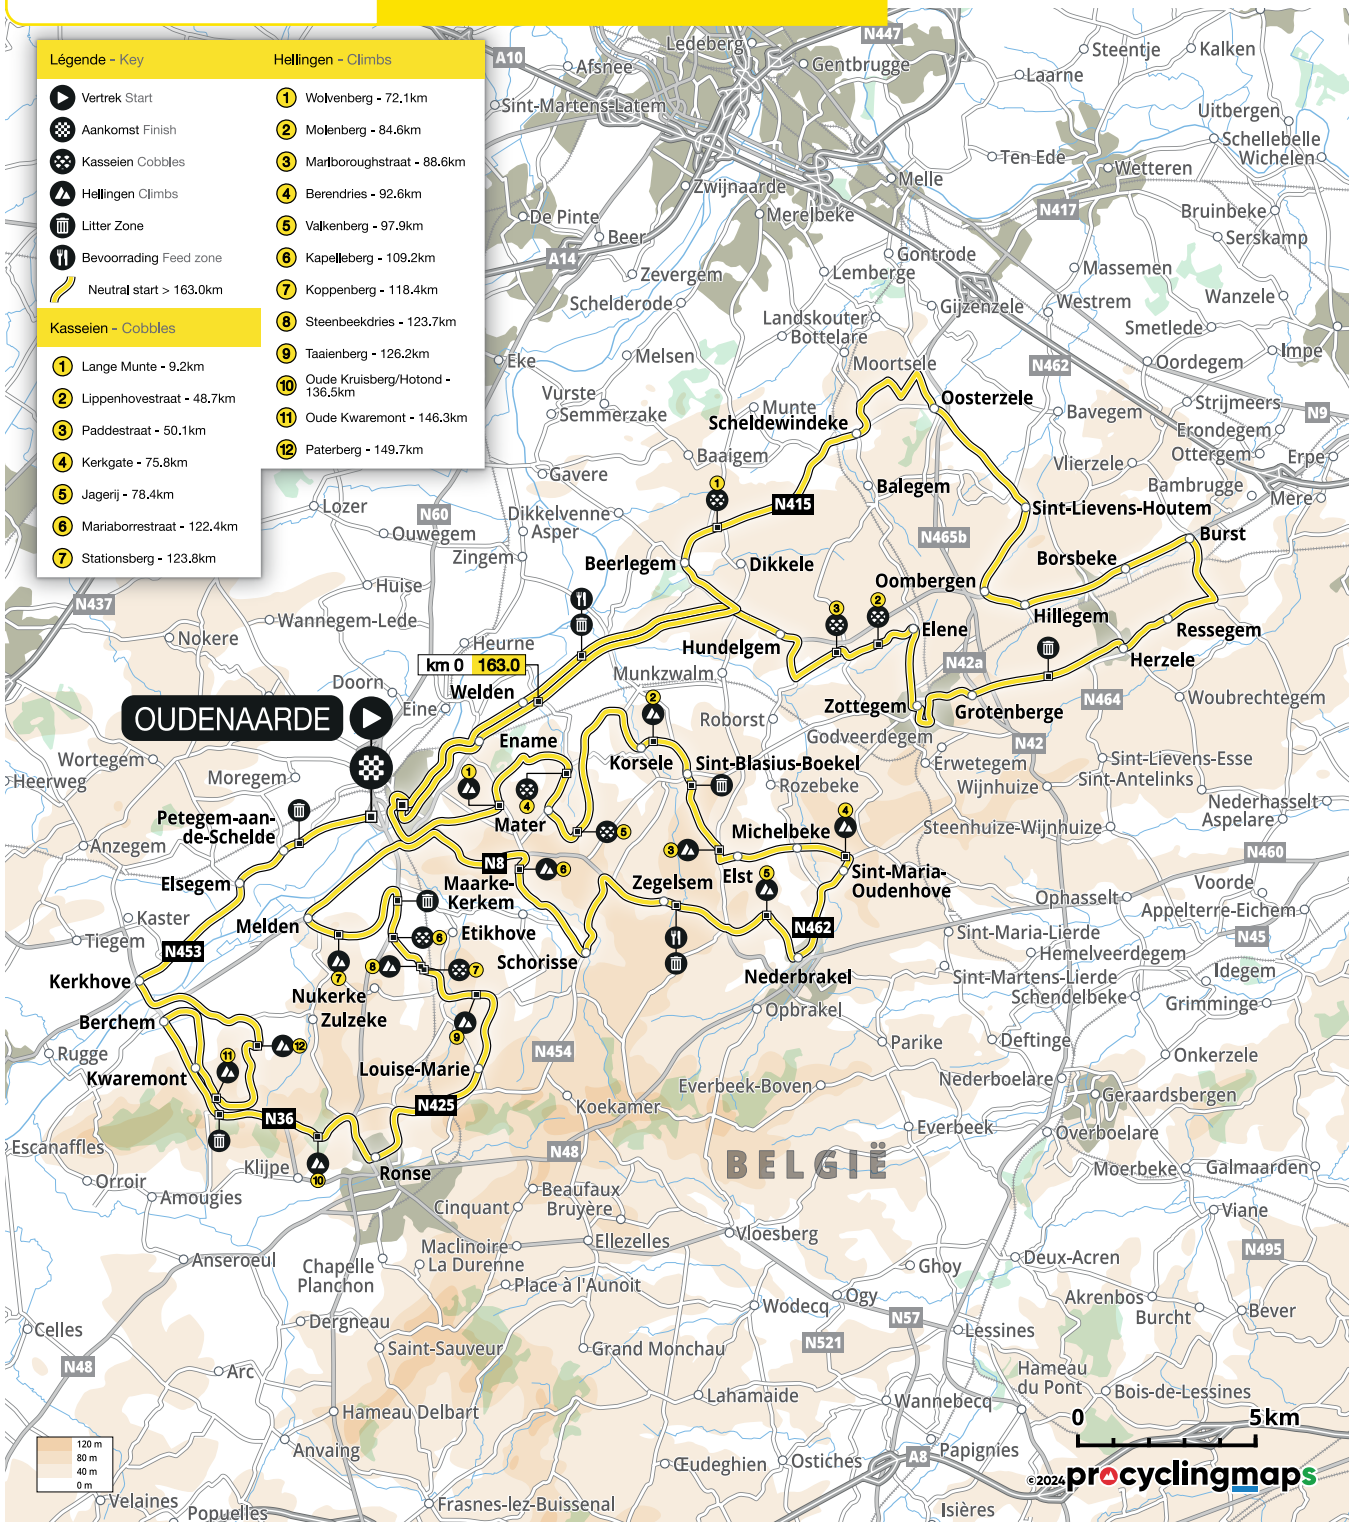

PARCOURS

ELITE VROUWEN

	km +	km -	36 km/h	38 km/h	40 km/h
Oost-Vlaanderen					
Oudenaarde					
Oudenaarde					
Start / Départ	-7.1		13:25	13:25	13:25
Eine	-3.5		13:33	13:33	13:34
Ename	-3.0		13:34	13:34	13:35
Nederename	-2.2		13:35	13:36	13:36
Mater	-0.6		13:38	13:38	13:38
Welden	-0.1		13:39	13:39	13:39
Officiële Start / Départ Officiel	0.0	163.0	13:39	13:39	13:39
Zwalm					
Nederzwalm	2.1	160.9	13:43	13:42	13:42
Sint-Maria-Latem	2.9	160.1	13:44	13:44	13:43
Paulatem	4.4	158.6	13:46	13:46	13:46
Beerlegem	5.7	157.3	13:49	13:48	13:48
Gavere					
Dikkelvenne	8.7	154.3	13:54	13:53	13:52
Lange Munte	9.2	153.8	13:54	13:54	13:53
Oosterzele					
Scheldewindeke	9.6	153.4	13:55	13:54	13:54
Oosterzele	16.5	146.5	14:07	14:05	14:04
Sint-Lievens-Houtem					
Zottegem	20.9	142.1	14:14	14:12	14:10
Herzele					
Oombergen	25.0	138.0	14:21	14:19	14:17
Herzele					
Hillegem	26.5	136.5	14:23	14:21	14:19
Herzele	29.0	134.0	14:27	14:25	14:23
Borsbeke	29.3	133.7	14:28	14:25	14:23
Erpe-Mere					
Burst	31.5	131.5	14:32	14:29	14:26
Aaigem	34.1	128.9	14:36	14:33	14:30
Herzele					
Ressegem	34.9	128.1	14:37	14:34	14:31
Herzele	36.6	126.4	14:40	14:37	14:34
Litter Zone	39.9	123.1	14:46	14:42	14:39
Zottegem					
Grotenberge	40.4	122.6	14:46	14:43	14:40
Zottegem	43.2	119.8	14:51	14:47	14:44
Velzeke-Ruddershove	46.5	116.5	14:56	14:52	14:49
Elene	47.0	116.0	14:57	14:53	14:50
Velzeke-Ruddershove	48.1	114.9	14:59	14:55	14:51
Lippenhovestraat	48.7	114.3	15:00	14:56	14:52
Paddestraat	50.1	112.9	15:03	14:58	14:54
Zwalm					
Hundelgem	53.3	109.7	15:08	15:03	14:59
Beerlegem	55.1	107.9	15:11	15:06	15:02
Paulatem	55.4	107.6	15:11	15:07	15:02
Sint-Maria-Latem	56.7	106.3	15:14	15:09	15:04
Nederzwalm	58.2	104.8	15:16	15:11	15:06
Oudenaarde					
Welden	59.1	103.9	15:17	15:12	15:08
Litter Zone	59.4	103.6	15:18	15:13	15:08
Feed Zone	59.8	103.2	15:19	15:13	15:09
Litter Zone	60.6	102.4	15:20	15:15	15:10
Mater	61.2	101.8	15:21	15:16	15:11
Nederename	61.7	101.3	15:22	15:16	15:12
Ename	63.3	99.7	15:25	15:19	15:14
Eine	64.1	98.9	15:26	15:20	15:15
Oudenaarde	64.6	98.4	15:27	15:21	15:16
Leupegem	68.9	94.1	15:34	15:28	15:22
Edelare	69.5	93.5	15:35	15:29	15:23